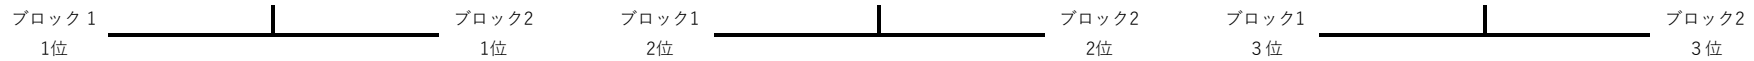

1月13日(月・振替休日) YeLL CUP 40歳以上オープンダブルス

仮ドロー

※ コートを横切るワイヤーに当たった場合はレットとなります
 全試合6ゲーム先取(セミアドバンテージ)
 試合前の練習はサービス4本です。番号の時刻までに集合してください。

Aブロック 1		風間朱美 (cresc.) 大嶋純子 (フェローズTC)	中井奈穂子 (T-CLAN) 古川智子 (YeLL)	築井正子 (ジャンボITS) 福島照美 (ジャンボITS)	順位 勝敗
1 9:00	風間朱美 (cresc.) 大嶋純子 (フェローズTC)				
2 9:00	中井奈穂子 (T-CLAN) 古川智子 (YeLL)				
3 9:30	築井正子 (ジャンボITS) 福島照美 (ジャンボITS)				

Aブロック 2		谷内田美保 (MYTC) 高橋文香 (PLUM)	稲垣一文 (T-forest) 古澤小百合 (ファミリーITC)	稲田美和 (YeLL) 大井川響子 (ファミリーITC)	順位 勝敗
1 9:00	谷内田美保 (MYTC) 高橋文香 (PLUM)				
2 9:00	稲垣一文 (T-forest) 古澤小百合 (ファミリーITC)				
3 9:30	稲田美和 (YeLL) 大井川響子 (ファミリーITC)				