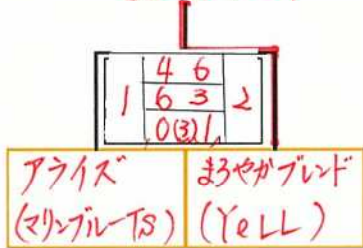

# 結果

主催:新潟市テニス協会

会場:新潟市庭球場

■サテライト(19)

■サテライト 決勝トーナメント

イーサンテン

■サテライト 3位決定戦

まろやかブレンド

**結果**

主催:新潟市テニス協会

会場:新潟市庭球場

■フューチャーズ(14)

Aブロック	1 真夏の夜の夢	2 winBAN×2	3 茎わかめ		勝敗	順位
1 真夏の夜の夢 (YeLL)		6 2 2 6 2 0	2 6 6 1 1 1 0(8)		2 - 0	1
2 winBAN×2 (Win)	2 6 0 2 6 2		6 4 2 6 1 0		1 - 1	2
3 茎わかめ (ファミリーITC)	6 2 1 1 6 2 0(2) 1	4 6 0 1 6 2			0 - 2	3
Bブロック	4 カーマ	5 O&3K	6 エンジョイテニス		勝敗	順位
4 カーマ (ジャンボテニス)		1 6 0 3 6 2	0 6 0 5 6 2		0 - 2	3
5 O&3K (東青山TC)	6 1 2 6 3 0		4 6 0 5 6 2		1 - 1	2
6 エンジョイテニス (ファミリーITC)	6 0 2 6 5 0	6 4 2 6 5 0			2 - 0	1
Cブロック	7 すももも	8 Nobisiro	9 火曜クラブ	10 水曜のキラキラG	勝敗	順位
7 すももも (Win)		3 6 0 5 6 2	6 5 2 6 3 0		直接対決に勝る 1 - 1	2
8 Nobisiro (Nobisiro)	6 3 2 6 5 0			6 1 2 6 2 0	2 - 0	1
9 火曜クラブ (ジャンボテニス)	5 6 0 3 6 2			6 3 2 6 4 0	直接対決に勝る 1 - 1	3
10 水曜のキラキラG (ファミリーITC)		1 6 0 2 6 2	3 6 0 4 6 2		0 - 2	4