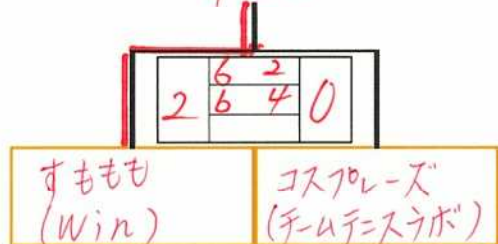

■フューチャーズ 3位決定戦

すももも