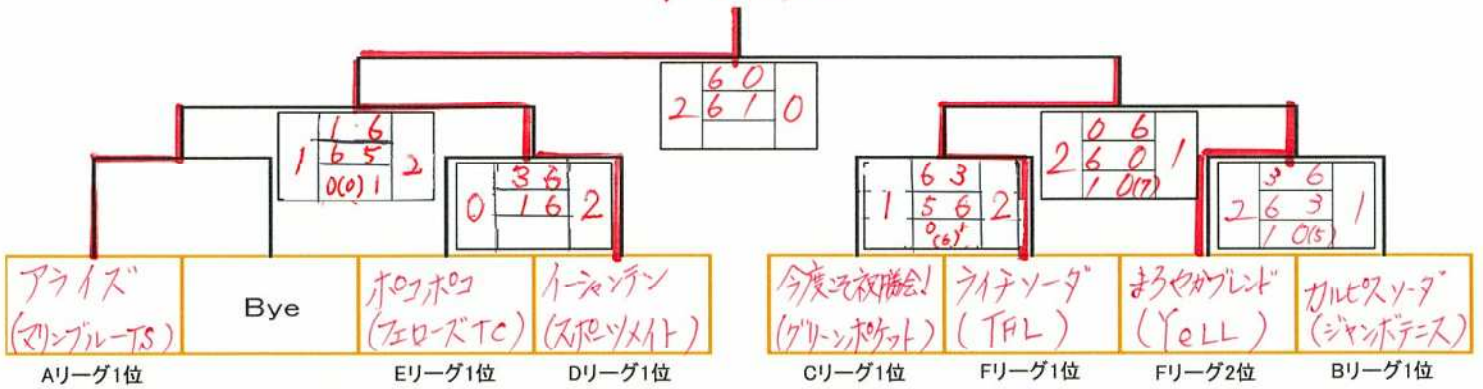

# 結果

主催:新潟市テニス協会

会場:新潟市庭球場

■サテライト(19)

■サテライト 決勝トーナメント

イーサンテン

■サテライト 3位決定戦

まろやかブレンド

**結果**

主催:新潟市テニス協会

会場:新潟市庭球場

■フューチャーズ(14)

Aブロック	1 真夏の夜の夢	2 winBAN×2	3 茎わかめ		勝敗	順位
1 真夏の夜の夢 (YeLL)		6 2 2 6 2 0	2 6 6 1 1 1 0(8)		2 - 0	1
2 winBAN×2 (Win)	2 6 0 2 6 2		6 4 2 6 1 0		1 - 1	2
3 茎わかめ (ファミリーITC)	6 2 1 1 6 2 0(2) 1	4 6 0 1 6 2			0 - 2	3
Bブロック	4 カーマ	5 O&3K	6 エンジョイテニス		勝敗	順位
4 カーマ (ジャンボテニス)		1 6 0 3 6 2	0 6 0 5 6 2		0 - 2	3
5 O&3K (東青山TC)	6 1 2 6 3 0		4 6 0 5 6 2		1 - 1	2
6 エンジョイテニス (ファミリーITC)	6 0 2 6 5 0	6 4 2 6 5 0			2 - 0	1
Cブロック	7 すももも	8 Nobisiro	9 火曜クラブ	10 水曜のキラキラG	勝敗	順位
7 すももも (Win)		3 6 0 5 6 2	6 5 2 6 3 0		直接対決に勝る 1 - 1	2
8 Nobisiro (Nobisiro)	6 3 2 6 5 0			6 1 2 6 2 0	2 - 0	1
9 火曜クラブ (ジャンボテニス)	5 6 0 3 6 2			6 3 2 6 4 0	直接対決に勝る 1 - 1	3
10 水曜のキラキラG (ファミリーITC)		1 6 0 2 6 2	3 6 0 4 6 2		0 - 2	4