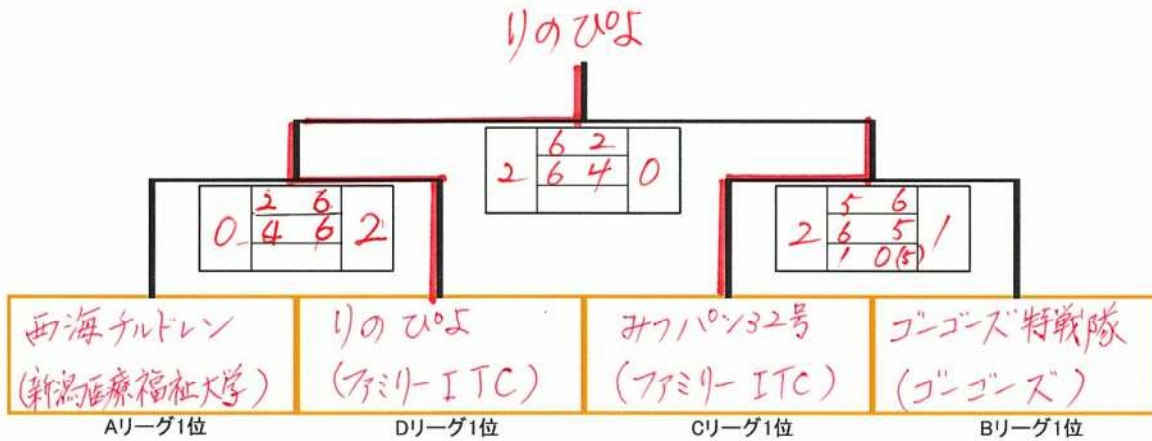

結果

主催:新潟市テニス協会
会場:新潟市庭球場

■ マスターズ(12)

Dブロック	10 チームK	11 りのびよ	12 クレ4新ちゃん		勝敗	順位
10 チームK (てにんちゅ)	/	4 6 0 5 6 2	6 0 2 6 4 0		1 - 1	2
11 りのびよ (ファミリーITC)	6 4 2 6 5 0	/	6 3 2 6 2 0		2 - 0	1
12 クレ4新ちゃん (cresc.)	0 6 0 4 6 2	3 6 0 2 6 2	/		0 - 2	3

■ マスターズ 決勝トーナメント