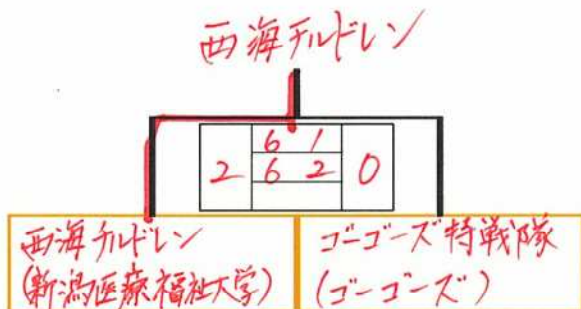

■ マスターズ 3位決定戦