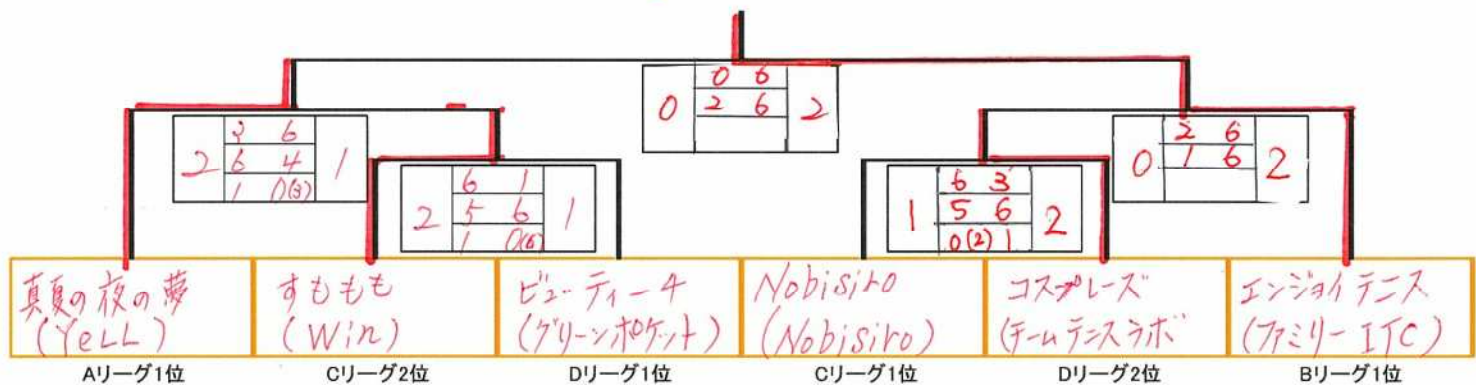

結果

主催:新潟市テニス協会
会場:新潟市庭球場

■フューチャーズ(14)

Dブロック	11 コスプレーズ	12 ビューティー4	13 フォルト!?	14 ルビームーン	勝敗	順位
11 (チームテニスラボ)	対角線	1 6 0 4 6 2	6 3 2 3 6 1 1 0(5)	対角線	直接対決なし 1 - 1	2
12 (グリーンポケット)	6 1 2 6 4 0	対角線	対角線	6 0 2 6 1 0	2 - 0	1
13 (南区テニス協会)	3 6 1 6 3 2 0(5) 1	対角線	対角線	3 6 2 6 4 1 1 0(4)	直接対決なし 1 - 1	3
14 (ファミリーITC)	対角線	0 6 0 1 6 2	6 3 1 4 6 2 0(2) 1	対角線	0 - 2	4

■フューチャーズ 決勝トーナメント

エンジョイテニス